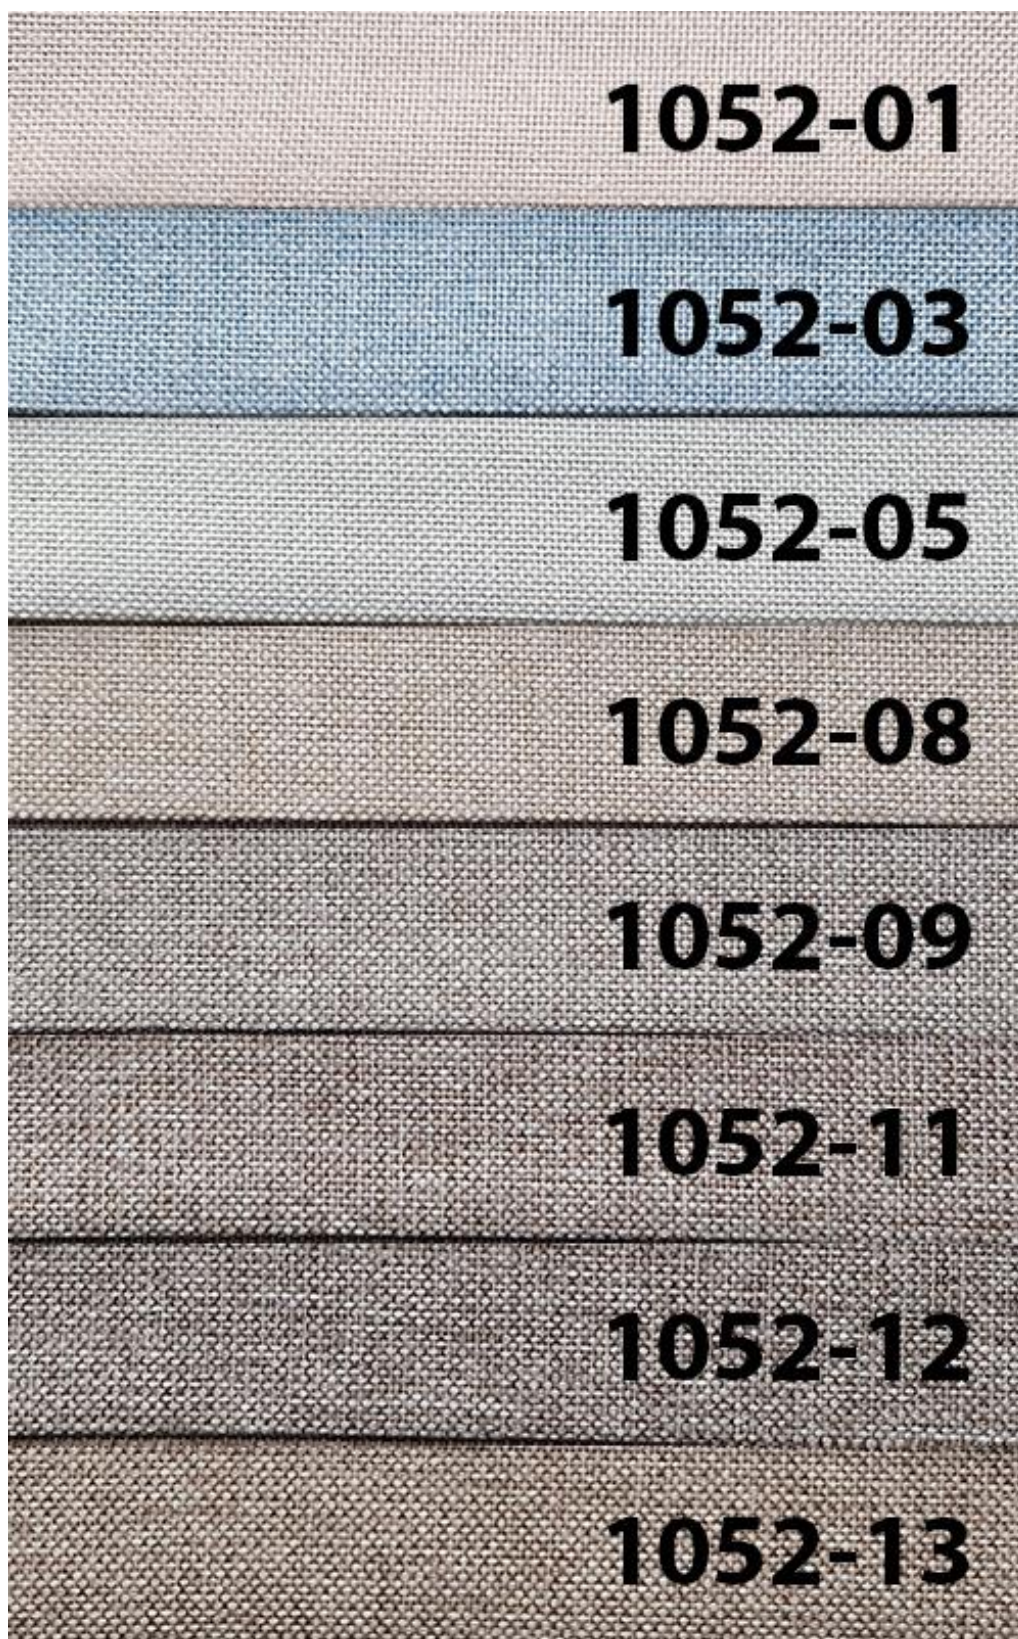

Blackout завеси Gold Collection 1052- 100% зaтъмняване

Ширина: 280 см; Състав: 100% Полиестер; Тегло: 250г/м2, 700 г/м'.